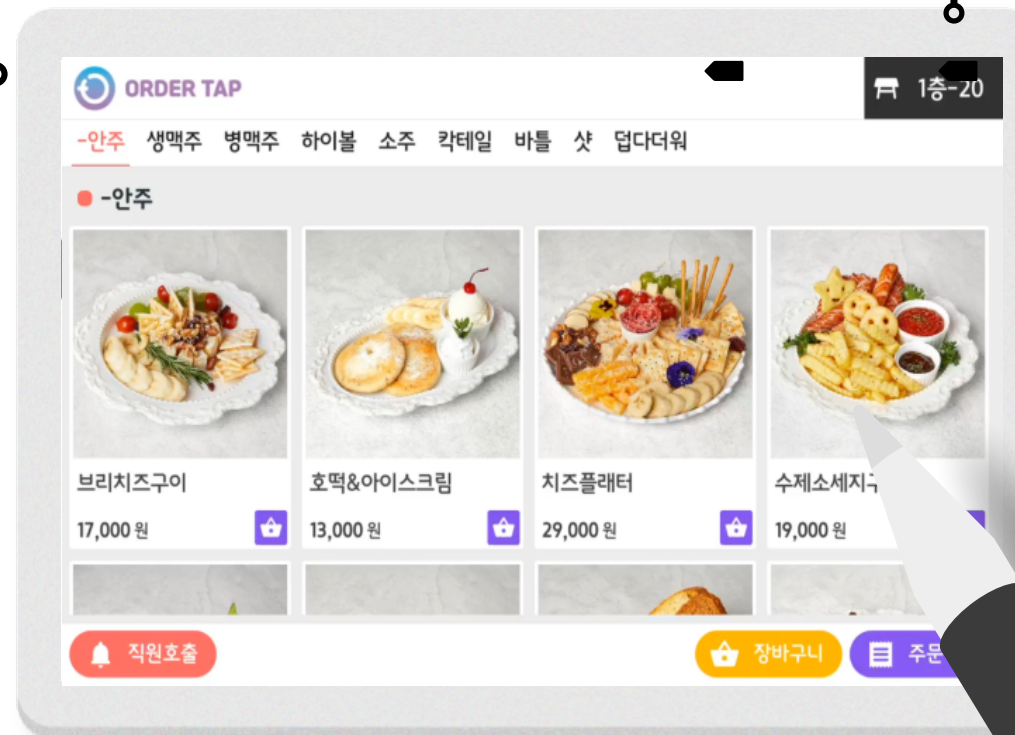

선결제 연동가능 POS사
선결제 연동가능 VAN사

06. 오더탭 파트너사

오더탭은 다양한 브랜드 업종과
협력하고 있습니다.

오더탭을 소개합니다

KIOSK | 테이블오더 | POS

KIOSK

공간의 제약을 받지않는 유연함

ORDERTAP

POS와 실시간 연동 가능
다양한 결제모드 지원
매장에 적합한 심플 디자인
다양한 사용자 맞춤 시스템

POS

효율적인 포스 프로그램
어려운 매장 관리를 한번에

오더탭

기능설계도

매장 운영에 최적화 된 시스템 및 부가 서비스 안내

NEW | BEST | EVENT

이벤트 | 할인메뉴 | 오늘의 메뉴 등 배지 설정
메뉴 또는 상품의 노출은 이미지와 영상 가능
우리매장 광고효과 상

가맹점 로고

우리 매장 이름 홍보

우리 가게 메뉴판

메뉴 분류로 기본, 특선, 세트 등
다양한 구분으로 노출 가능

주문내역 | 장바구니 | 직원호출

직원호출 및 필요한 요구사항을 해결
선택메뉴 수정 / 삭제 / 합계금액 확인
주문내역 확인 가능 및 추가 구매 효과 상승

오더탭

설치효과

매장운영에 최적화 된 스마트 메뉴판

홀 관리 인건비 절감

메뉴판 상시변경 가능

주문 및 오차 누락방지

테이블 회전율 증가

태블릿 이용한 매장홍보

신속 주문 가능

손님과 직원간 감정낭비 해소