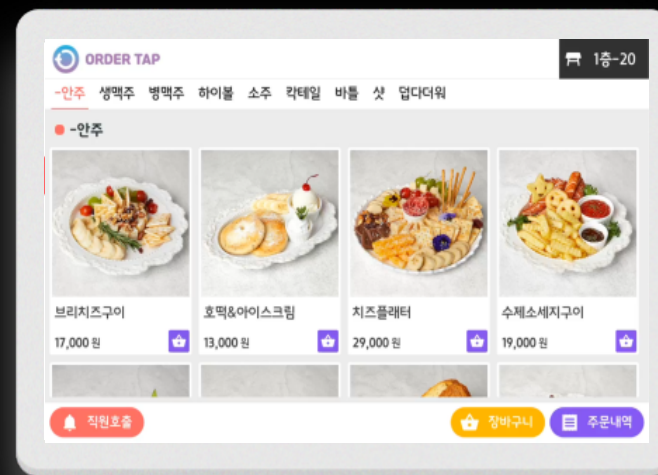

인건비 부담으로 매장 운영이 힘든
대표님들을 위한 오더탭 제안

02. 오더탭 기능

매장 운영에 최적화 된
시스템 및 부가 서비스 안내

03. 오더탭 효과

매장 운영에 최적화 된 스마트 메뉴판의 효과

04. 오더탭 서비스

오더탭 부가서비스 안내

05. 오더탭 연동안내

선결제 연동가능 POS사
선결제 연동가능 VAN사

06. 오더탭 파트너사

오더탭은 다양한 브랜드 업종과
협력하고 있습니다.

오더탭을 소개합니다

KIOSK | 테이블오더 | POS

KIOSK

공간의 제약을 받지않는 유연함

ORDERTAP

POS와 실시간 연동 가능
다양한 결제모드 지원
매장에 적합한 심플 디자인
다양한 사용자 맞춤 시스템

POS

효율적인 포스 프로그램
어려운 매장 관리를 한번에

오더탭

기능설계도

매장 운영에 최적화 된 시스템 및 부가 서비스 안내

NEW | BEST | EVENT

이벤트 | 할인메뉴 | 오늘의 메뉴 등 배지 설정
메뉴 또는 상품의 노출은 이미지와 영상 가능
우리매장 광고효과 상