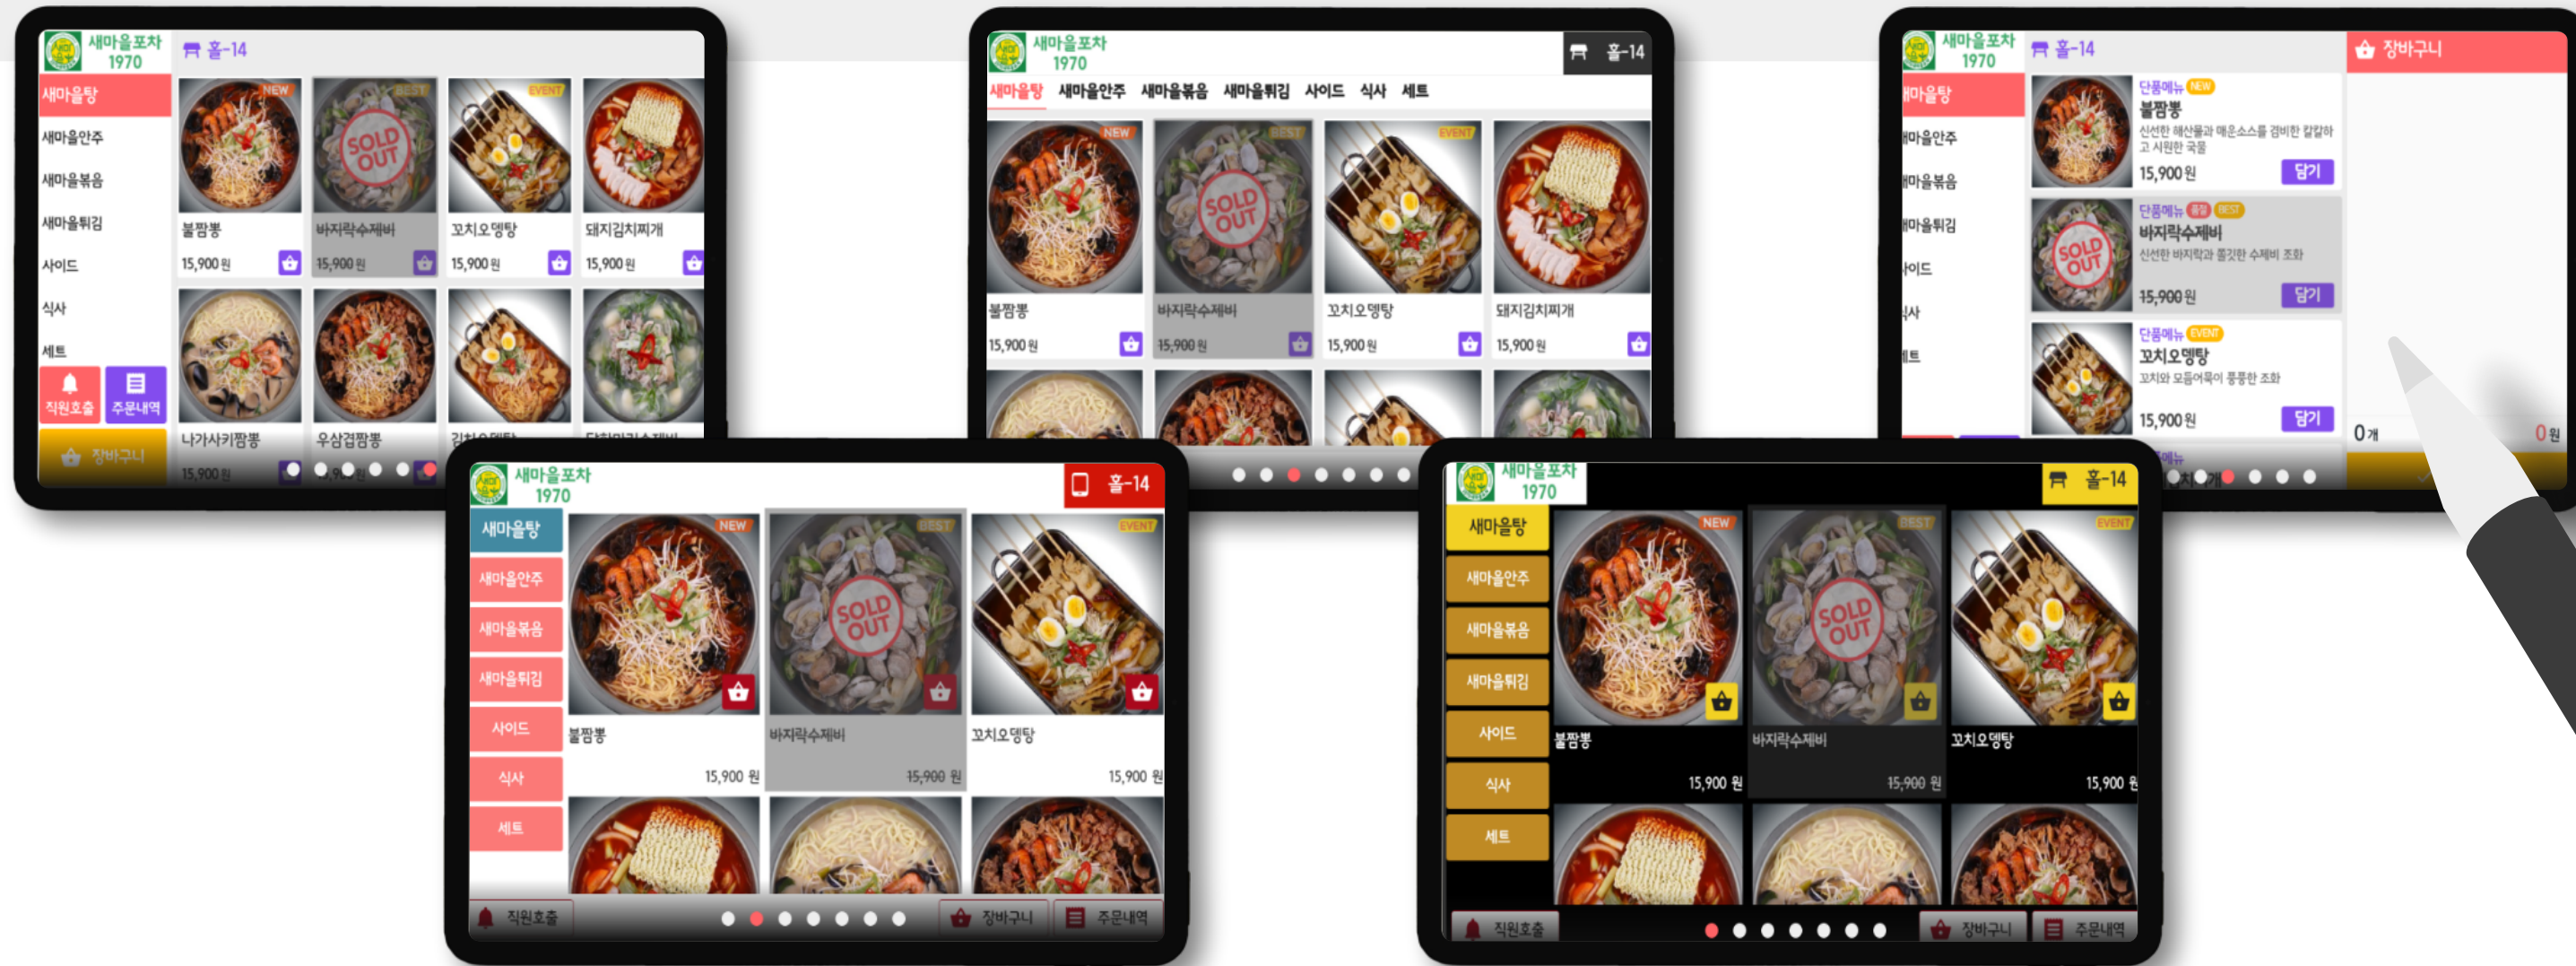

매장운영에 최적화 된 스마트 메뉴판

홀 관리 인건비 절감

메뉴판 상시변경 가능

주문 및 오차 누락방지

테이블 회전율 증가

태블릿 이용한 매장홍보

신속 주문 가능

손님과 직원간 감정낭비 해소

편리한 기능과 인테리어 효과

맞춤 매장관리

다국어 지원

오더탭 부가서비스

다양한 테마스킨 지원

※매장 업종 및 스타일에 맞게 언제든지 변경 가능합니다.

선결제 연동가능 POS사

OKPOS	tpay	METAPOS	Smartro	Airpos	Easy POS